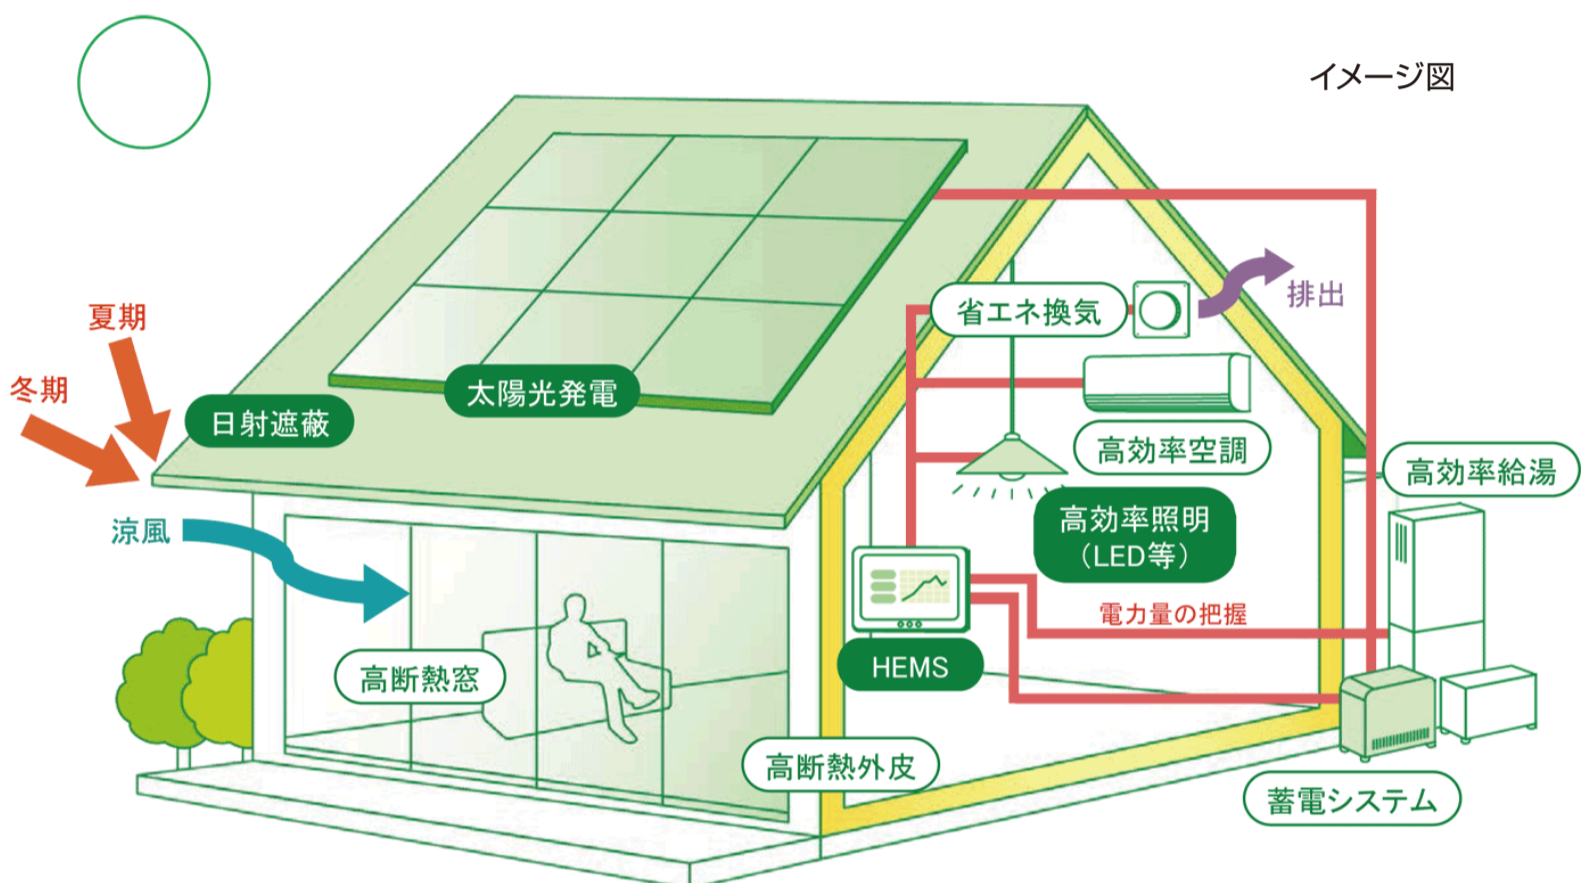

Net Zero Energy House

ZEHとは『ネット・ゼロ・エネルギー・ハウス』のことで、

『年間の一次エネルギー消費量』がネット(正味)でゼロ又は マイナスとなる住宅のことです。

この『ZEH』で、補助金申請したいという場合、指定されたZEHビルダーが設計

又は 建築を行うことが交付要件の一つになっています。

詳しいことがお知りになりたい方は、キュービックホームまでお問い合わせください。

『ZEHビルダー』登録業者キュービックホームでは、

ZEHの占める割合を2020(H32年度)までに55%以上とする

ZEH普及目標を設定し、ZEH基準の住まいの普及に取り組んでまいります。

実績			2020年度までのZEH普及 目標		
2016年度	実績	0%	2019年度	目標	35%
2017年度	実績	0%	2020年度	目標	55%
2018年度	実績	2%			

QBIC HOME

今日を幸せに 明日はもっと幸せに